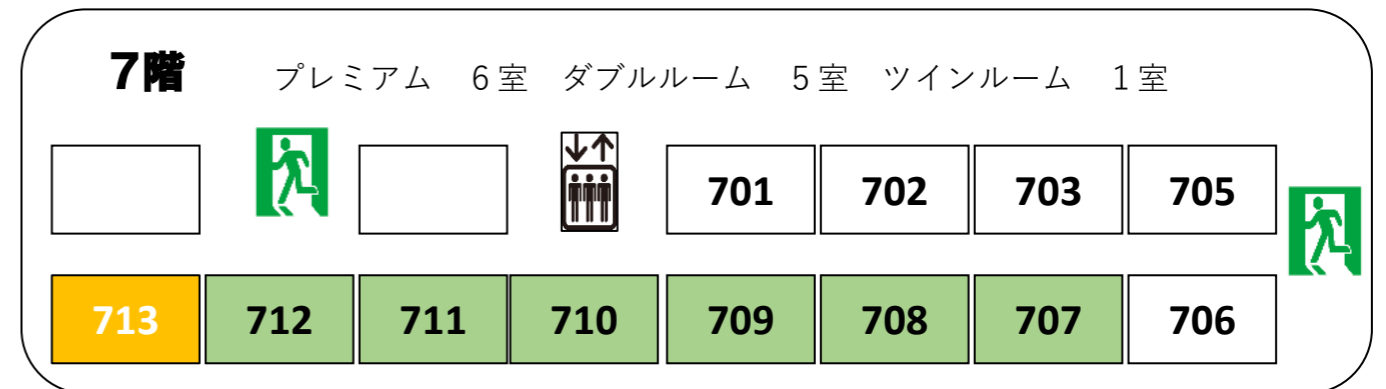

ホテルグランワイズ越谷

ダブルルーム
14㎡ 140x200

コンパクトツイン・キングダブル
14㎡ 90 x 200/180 x 200

クイーンダブル
14㎡ 160 x 200

プレミアム
14㎡ 140 x 200

ツインルーム
18㎡ 120 x 200/2台

ファミリーツイン
31.5㎡ 140x200/2台