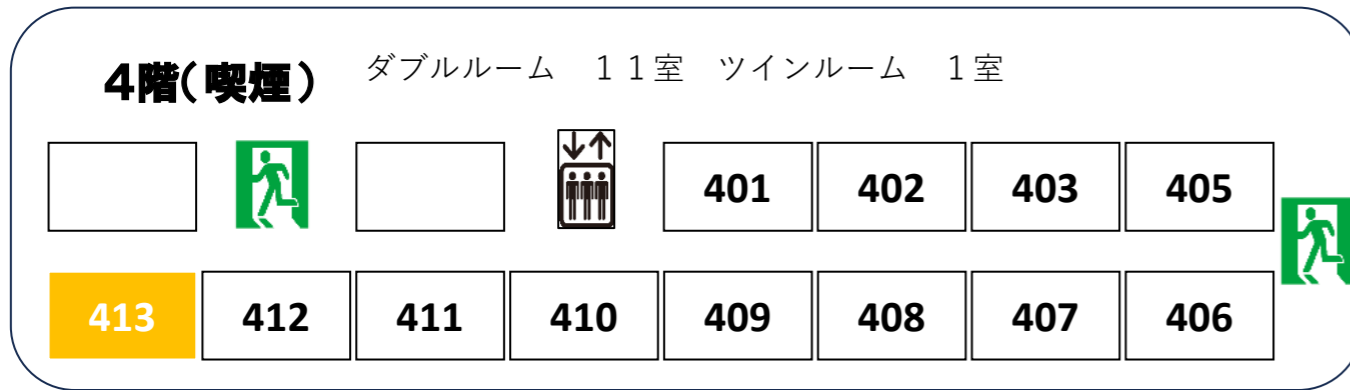

ホテルグランワイズ越谷

ダブルルーム
14㎡ 140x200

コンパクトツイン・キングダブル
14㎡ 90 x 200/180 x 200

クイーンダブル
14㎡ 160 x 200

プレミアム
14㎡ 140 x 200

ツインルーム
18㎡ 120 x 200/2台

ファミリーツイン
31.5㎡ 140x200/2台