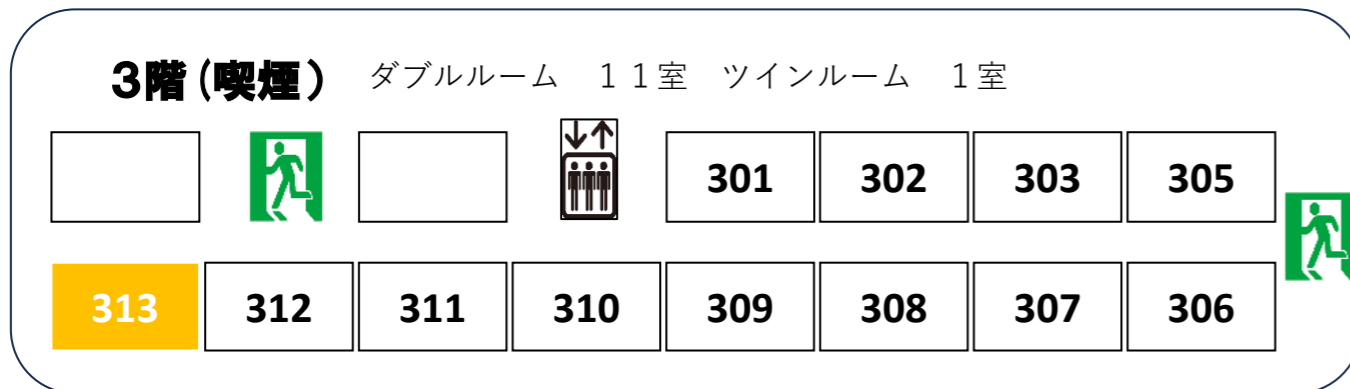

ホテルグランワイズ越谷

ダブルルーム
14㎡ 140x200

コンパクトツイン・キングダブル
14㎡ 90 x 200/180 x 200

クイーンダブル
14㎡ 160 x 200

プレミアム
14㎡ 140 x 200

ツインルーム
18㎡ 120 x 200/2台

ファミリーツイン
31.5㎡ 140x200/2台