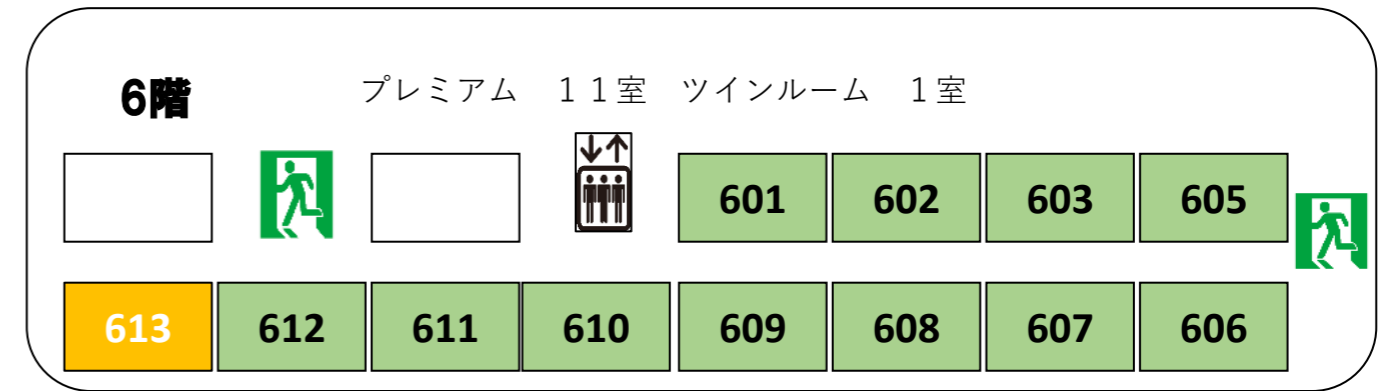

ホテルグランワイズ越谷

ダブルルーム
14㎡ 140x200

コンパクトツイン・キングダブル
14㎡ 90 x 200/180 x 200

クイーンダブル
14㎡ 160 x 200

プレミアム
14㎡ 140 x 200

ツインルーム
18㎡ 120 x 200/2台

ファミリーツイン
31.5㎡ 140x200/2台